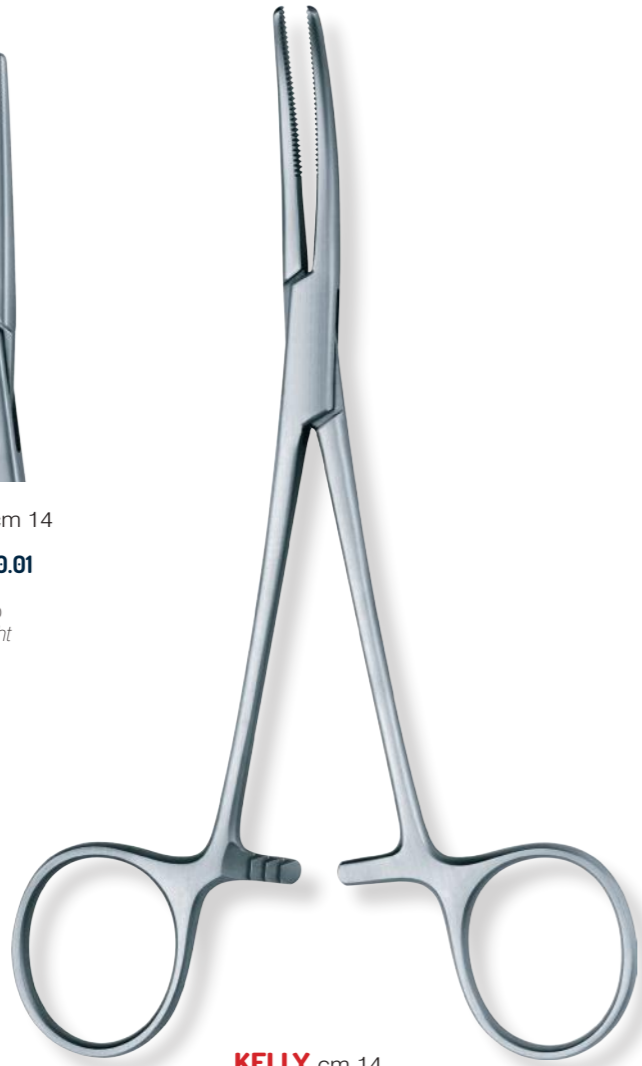

CASTROVIEJO cm 14
6321.Y0.14
Curvo
Curved

CASTROVIEJO cm 14
6321.Y0.14TC
Curvo
Curved

CASTROVIEJO cm 18
6321.Y0.18TC
Curvo
Curved

CASTROVIEJO cm 18
6320.Y0.18TCA
Angolato
Angulated

Castroviejo

Strumento di precisione leggero ed usato per suture delicate. Non è possibile agire con forza ed è più indicato nella chirurgia degli ottavi inferiori e negli interventi all' arcata inferiore soprattutto nei frontali inferiori.

Light and precise instruments for delicate suturing. This type of instruments are suitable for lower third molars and lower arch, especially frontal lower teeth.

KELLY cm 14
6360.Y0.01
Dritto
Straight

KELLY cm 14
6360.Y0.02
Curvo
Curved